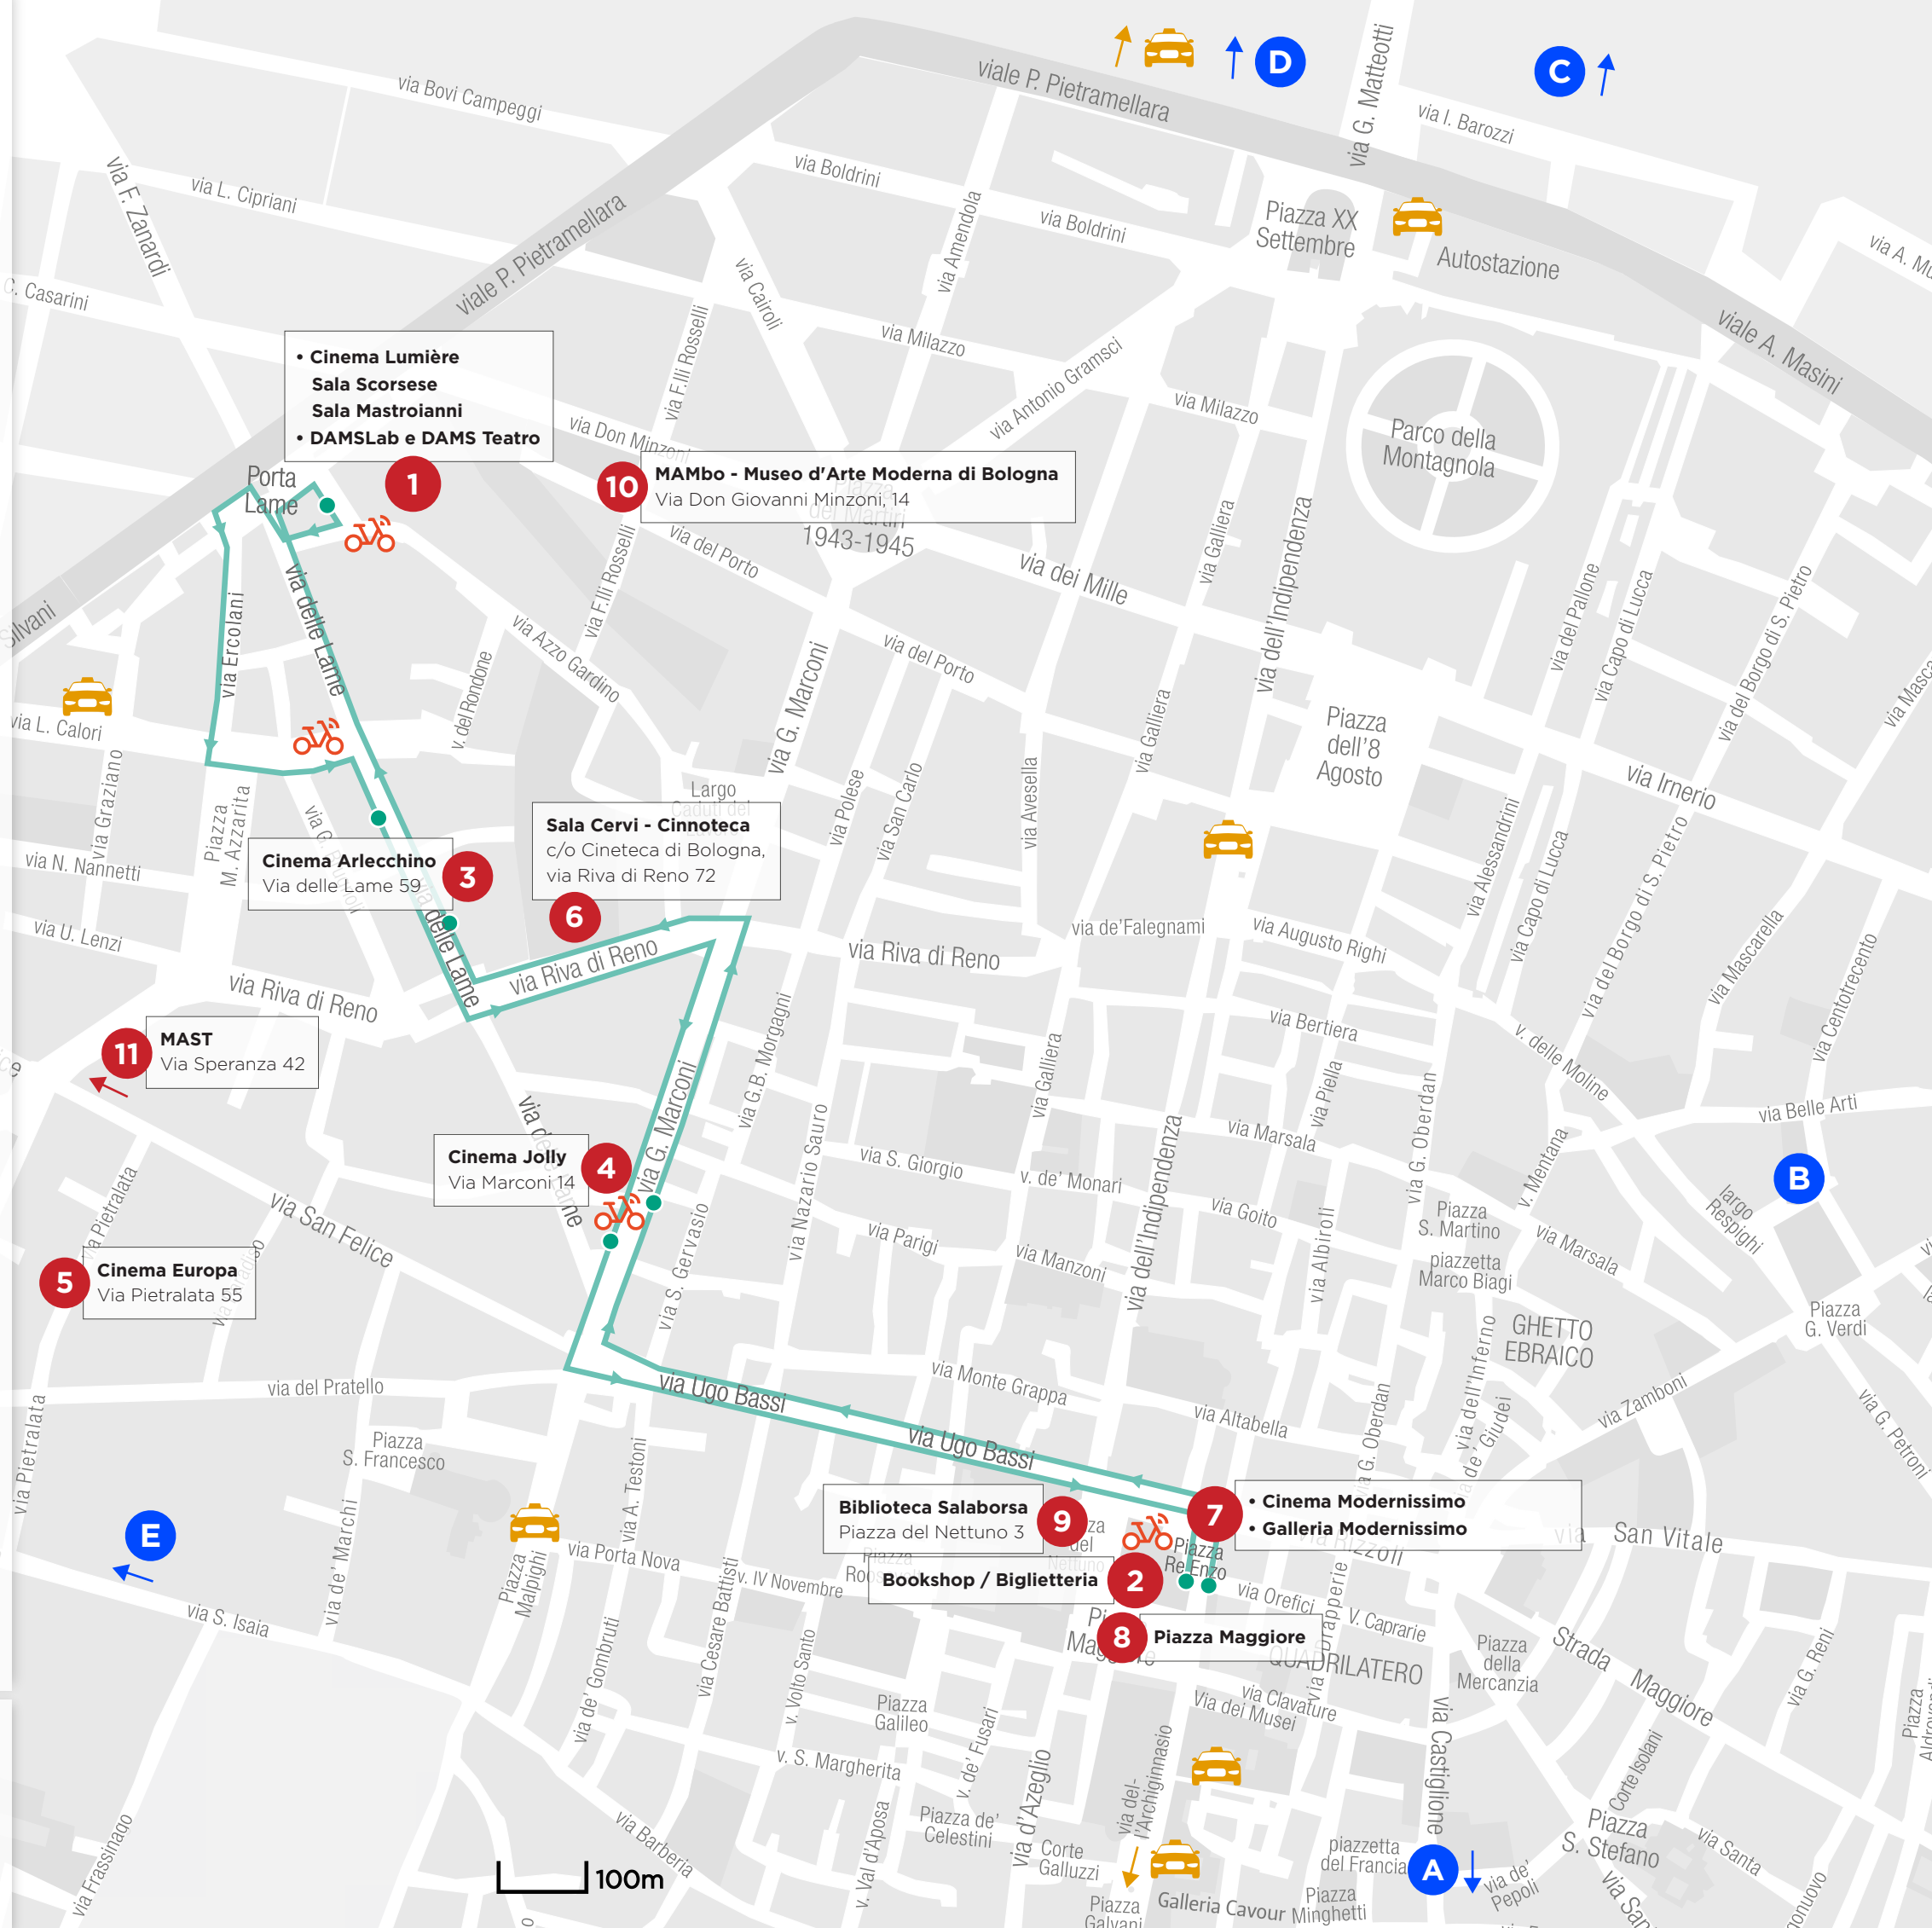

8 Piazza Maggiore

9 Biblioteca Salaborsa
 Piazza del Nettuno 3

10 MAMbo - Museo d'Arte Moderna di Bologna
 Via Don Giovanni Minzoni, 14

11 MAST
 Via Speranza 42

PERCORSO NAVETTA shuttle route
FERMATA NAVETTA shuttle stop
 Navetta gratuita City Red Bus
 Free City Red Bus shuttle

BIKE SHARING PARKING
 • Piazza Re Enzo • Via Calori
 • Via Azzo Gardino • Via Marconi
 Consulta l'app **Ridemovi**

TAXI
Calori - Via Calori 15
Righi - Via Indipendenza 51
Stazione FS - Piazzale Medaglie D'oro
Autostazione - Piazza XX Settembre 6
Cavour - Piazza Cavour 1
Nettuno - Via Dell'Archiginnasio 2
Malpighi - Piazza Malpighi 4

A Le Serre dei Giardini
 Giardini Margherita

C Sala Centofiori
 Via Massimo Gorky 16

E Giardino del Ghisello
 Via Claudio Treves

B Giardino del Guasto
 Via del Guasto 1

D Centro per bambini e famiglie Tasso Inventore
 Via Erbosca 18/4

Cinema Arlecchino
 Via delle Lame 59

Cinema Jolly
 Via Marconi 14

5 Cinema Europa
 Via Pietralata 55

Biblioteca Salaborsa
 Piazza del Nettuno 3

• Cinema Modernissimo
 • Galleria Modernissimo

Bookshop / Biglietteria
 Piazza Maggiore